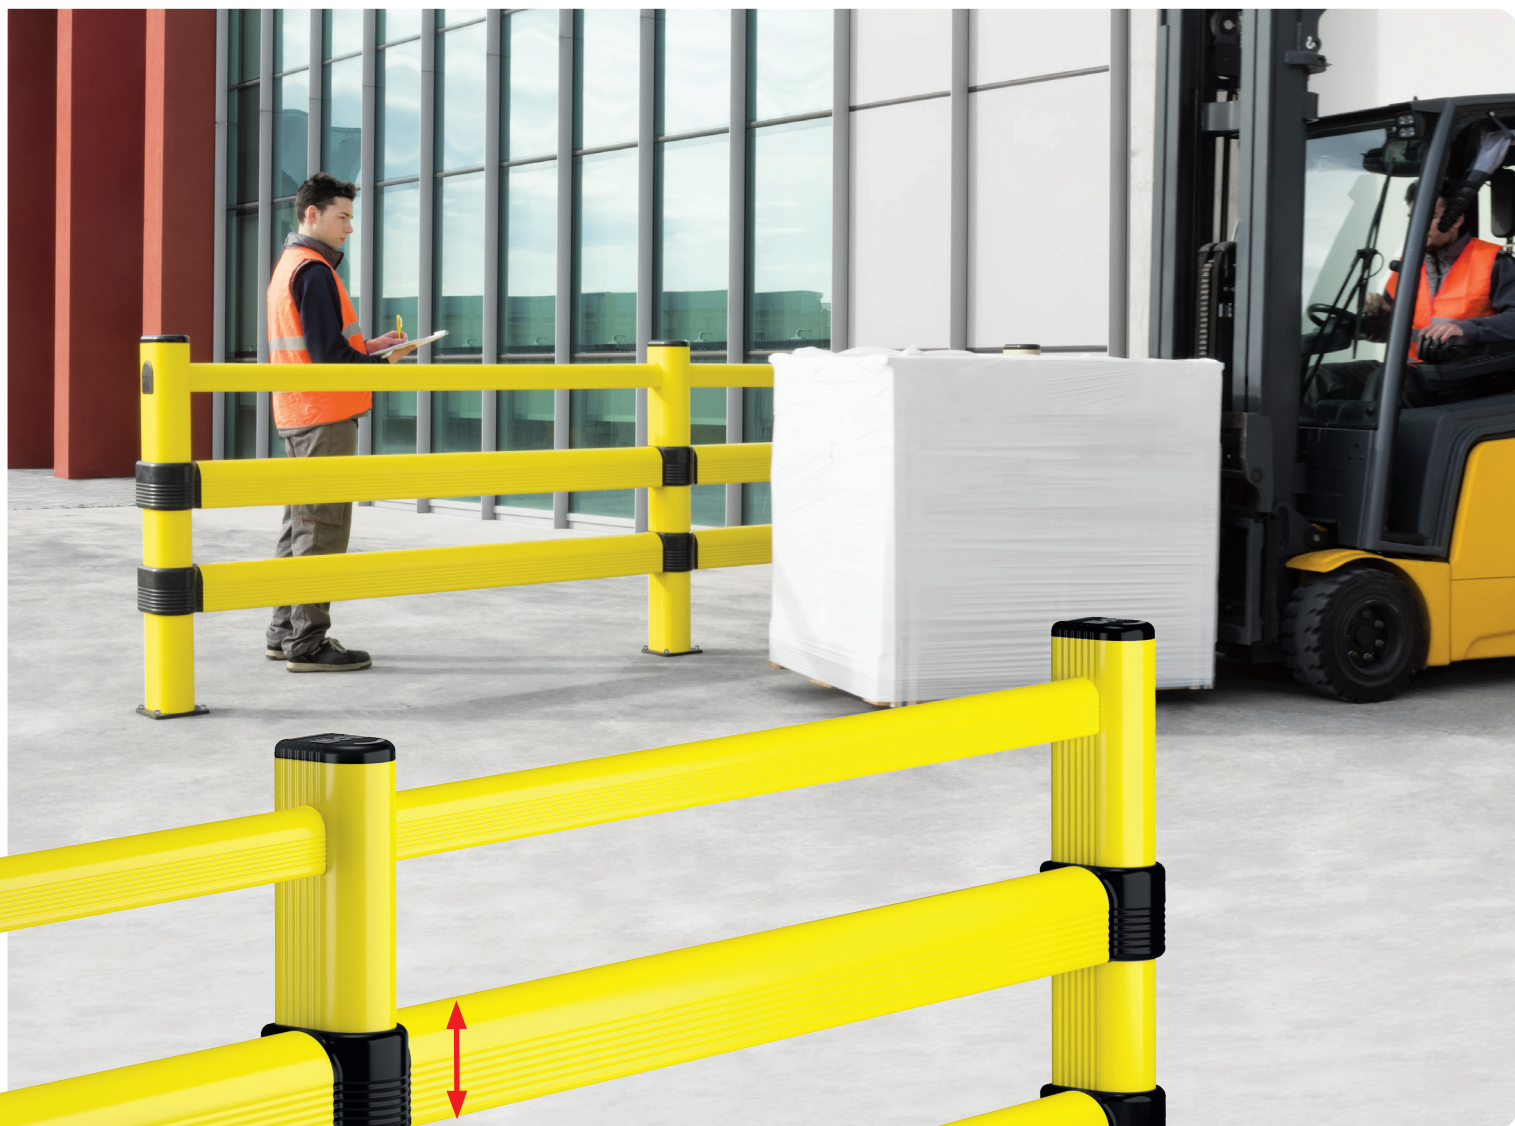

Materiál odolný proti poškrábaniu a samohasiaci materiál V-0

Jediný patentovaný systém na svete, ktorý umožňuje prispôbiť výšku zábrany potrebám zákazníkov

◀ Pozrite si video