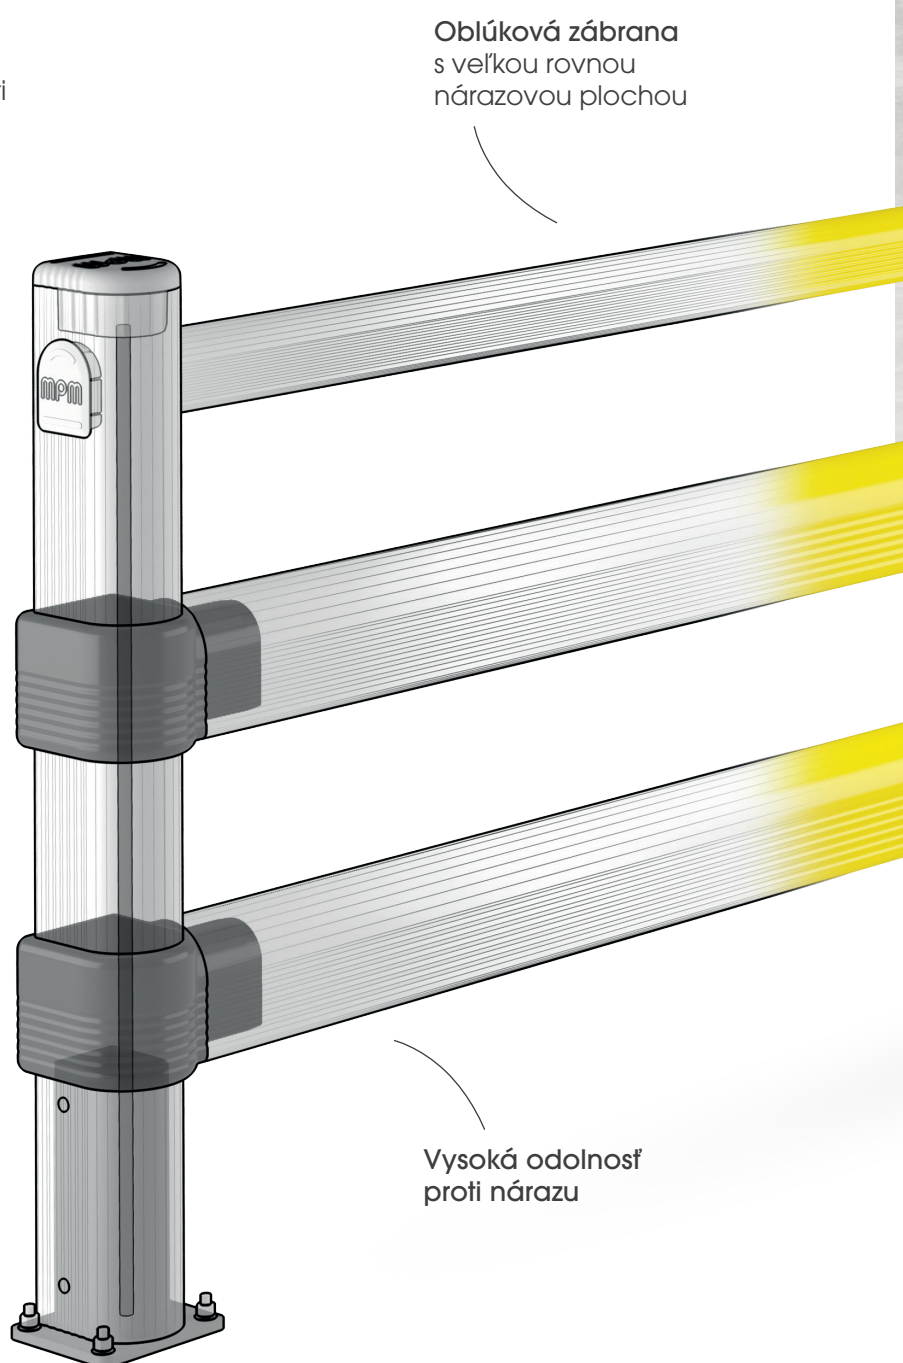

RIEŠENIA PRE CHODCOV A OPERÁTOROV

BEZPEČNOSTNÉ BARIÉRY PRE CHODCOV

▶ APLIKÁCIA

Na označenie a vymedzenie chodníkov, priechodov pre chodcov a vstupné a výstupné trasy pre operátorov, návštevníkov a chodcov vo všeobecnosti

▶ BEZPEČNOSŤ

- Bezpečnosť operátorov a personálu, ktorí musia prejsť cez logistické priestory alebo sa zhromažďovať v bezpečných zónach skladu
- Menej nehôd a úrazov

▶ ÚSPORA

- Vyhnúť sa pokutám a žalobám voči zodpovedným osobám a majiteľom v prípade nehôd
- Vyhnúť sa nárastom poistenia a nákladom na sociálne zabezpečenie

LINK 150/2

Kategória: LINK

40.858 JOULE