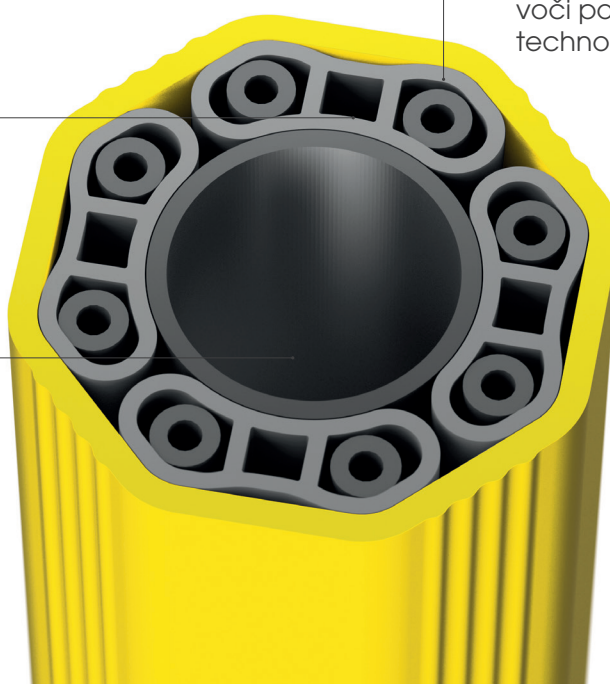

EXKLUZÍVNÝ VNÚTORNÝ DIZAJN

→ Odolný vonkajší plášť
s povrchom odolným
voči poškrabaniu z
technopolyméru

↓
Systém vnútorných tlmičov
nárazu a vzduchotesných
nárazníkov, ktoré odolávajú
nárazom s veľmi vysokou
energiou

↓
Oceľové jadro