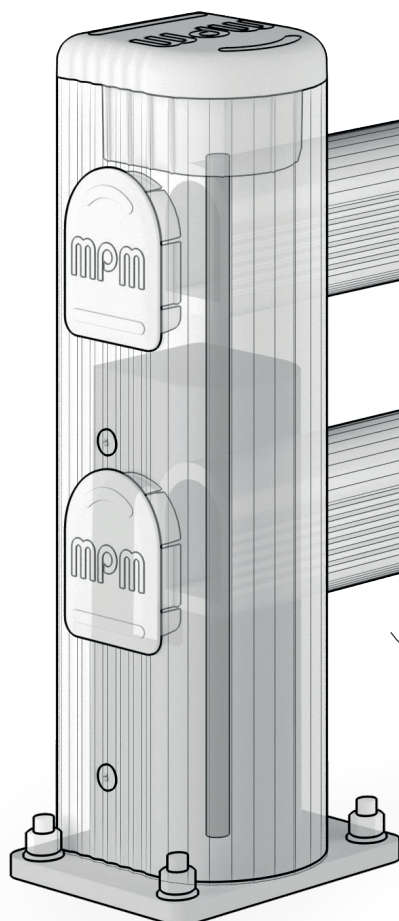

▶ ÚSPORA

- Zníženie nákladov na výmenu regálov
- Skrátenie odstávok a redukcia zakázaných zón kvôli oprave alebo údržbe

Kompaktný dizajn
pre voľný prechod
uličkami

LM

Kategória: OCHRANA REGÁLU

18.660 JOULE

Testované a certifikované
podľa EN 15512

Rýchla a jednoduchá
montáž pomocou
jedinej spojovacej
tyče. Malé množstvo
komponentov

Jednoduchá inštalácia
na podlahu

◀ Pozrite si video

RIEŠENIA PRE CHODCOV A OPERÁTOROV