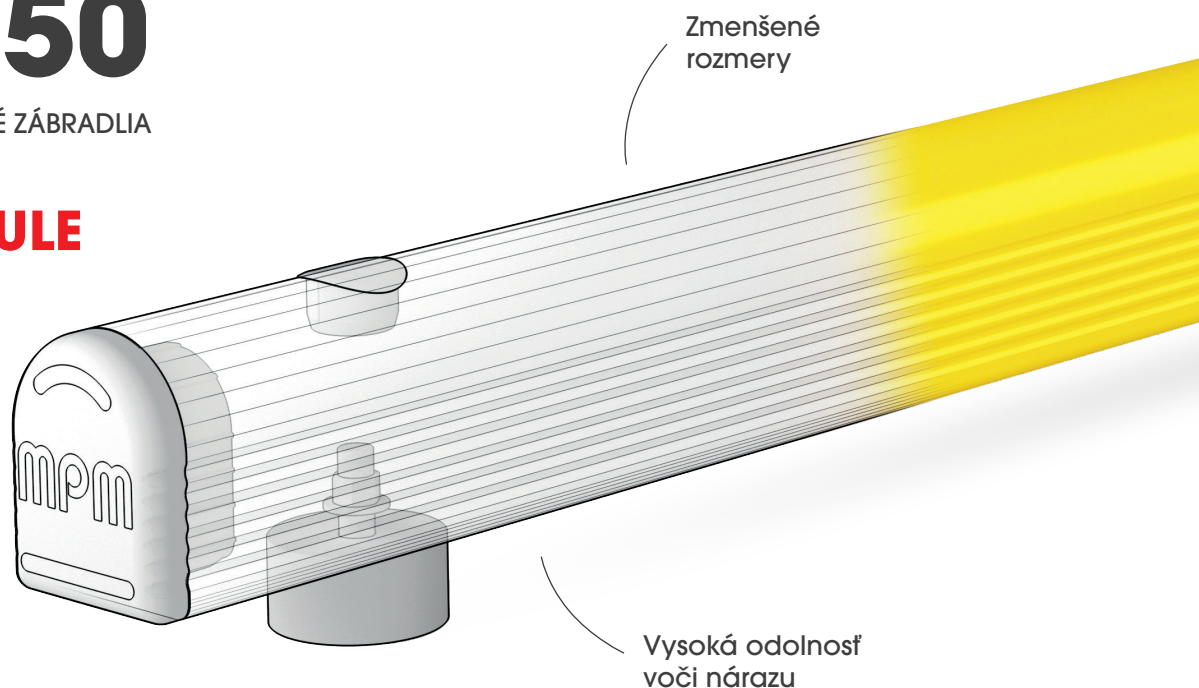

RIEŠENIA PRE STENY A STROJE

OCHRANNÉ ZÁBRADLIA

▶ APLIKÁCIA

Na inštaláciu v blízkosti kritických bodov panelov, murovaných stien, sadrokartónových stien, strojov a dopravníkových pásov

▶ BEZPEČNOSŤ

- Riešenie proti preniknutiu vidlíc navrhnuté na ochranu základov zraniteľných konštrukcií a strojov
- Vymedzenie prevádzky a vymedzenie trasy pre vozidlá riadené operátorom a AGV

▶ ÚSPORA

Znižuje náklady na údržbu alebo výmenu panelov, stien a strojov

GR 150

Kategória: OCHRANNÉ ZÁBRADLIA

11.650 JOULE