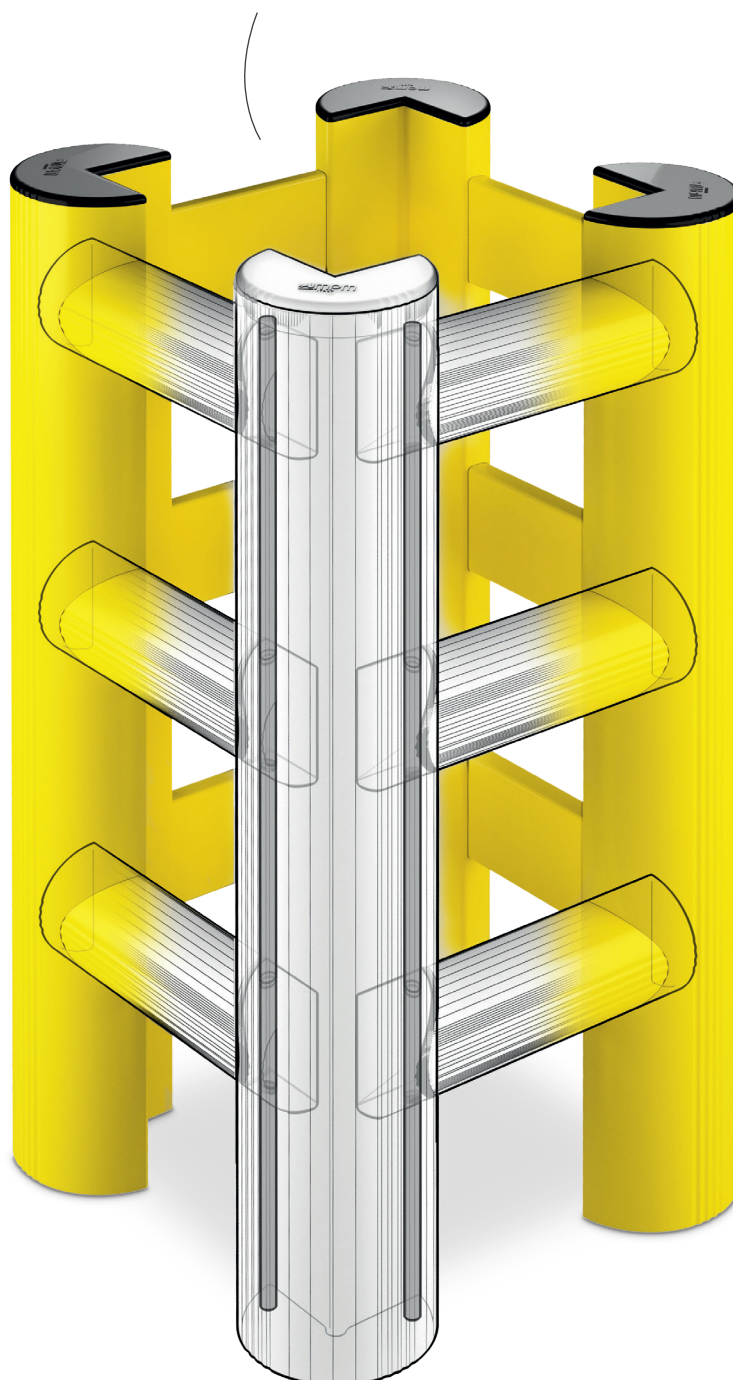

RIEŠENIA PRE STĽPY A PILIERE

OCHRANA STĽPOV

▶ APLIKÁCIA

Na stĺpy a piliere, hoci na dvoch alebo troch stranách

▶ BEZPEČNOSŤ

- Zabezpečenie nosných prvkov stĺpov a pilierov, aby sa zabránilo poškodeniu konštrukcie budov
- Zabránenie fyzickému poraneniu obsluhy vozidla v dôsledku nárazu do stĺpu
- Poskytnutie vizuálneho usmernenia pre obsluhu vysokozdvížneho vozíka

▶ ÚSPORA

- Nulová údržba, žiadne poškodenie rohov, vyčnievajúcich častí a stĺpov
- Zabránenie poškodenia vozidiel

Modulárny dizajn s možnosťou prispôbenia šírky a výšky

HUG TOWER

Kategória: OCHRANA STĽPOV

**VYSOKÁ
FLEXIBILITA**

Rýchla a jednoduchá montáž pomocou jednej spojovacej tyče. Malý počet komponentov