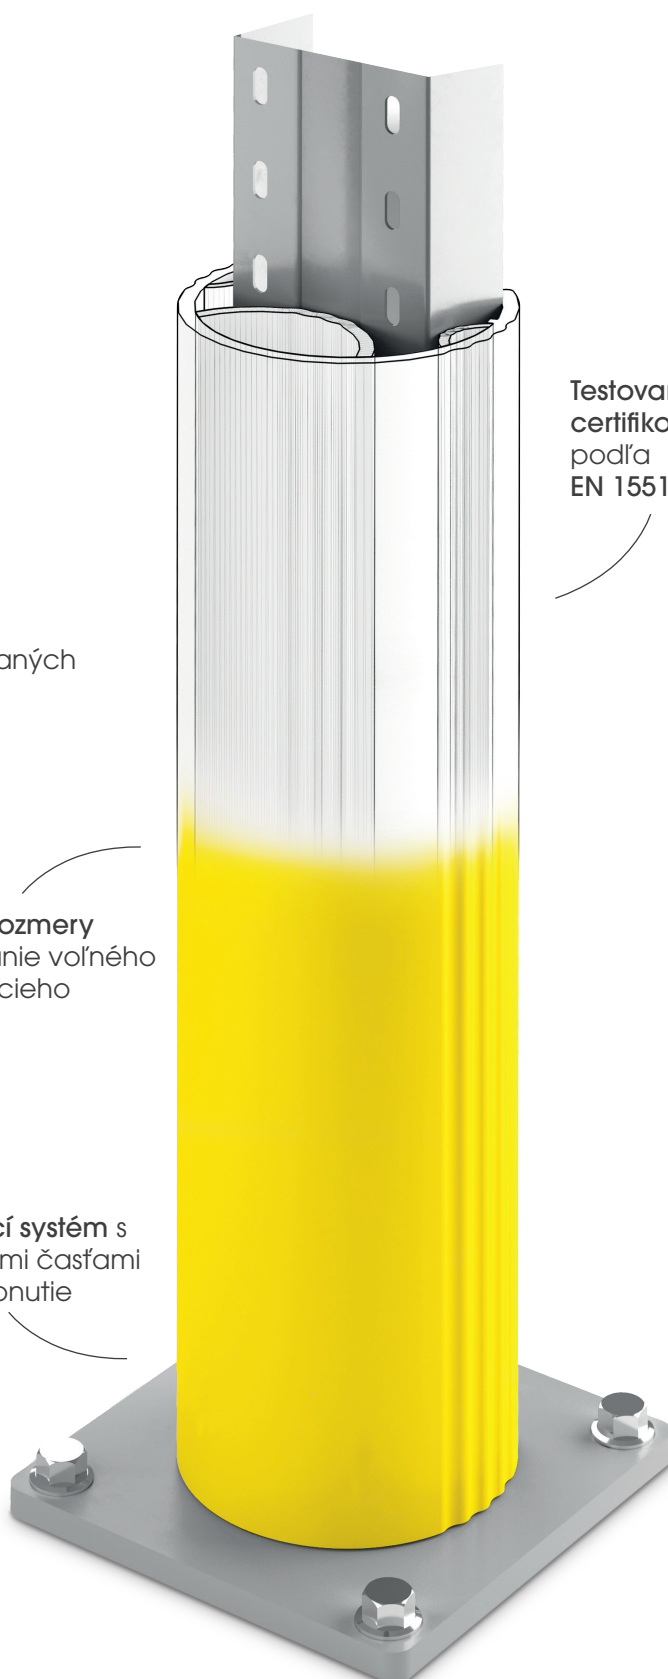

RIEŠENIA PRE REGÁLOVÉ STĽPIKY

OCHRANA REGÁLU

▶ APLIKÁCIA

Pre regály rôznych tvarov a veľkostí

▶ BEZPEČNOSŤ

- Zachováva štruktúru a funkciu regálu aj po opakovaných nárazoch
- Zabraňuje nebezpečnému zrúteniu regálov a uloženého tovaru, čím sa predchádza riziku pádu materiálu na iné konštrukcie alebo personál

▶ ÚSPORA

- Nižšie náklady na údržbu regálov
- Skrátenie odstavok a zredukovanie zakázaných zón kvôli oprave alebo údržbe

RPM

Kategória: OCHRANA REGÁLU

1.280 JOULE

Zmenšené rozmery
na zachovanie voľného
manévrovacieho
priestoru

Zaistovací systém s
praktickými časťami
na zaklapnutie

Testované a
certifikované
podľa
EN 15512