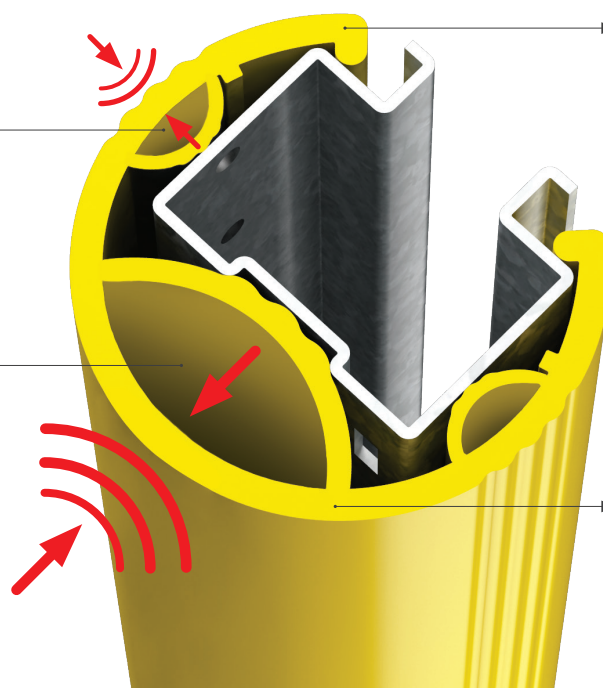

Zaistovací systém s
praktickými časťami
na zaklapnutie

Testované a
certifikované
podľa
EN 15512

Dva bočné tlmiče nárazov z mäkkého materiálu, ktoré absorbujú nárazy počas umiestnenia palety na regál

Centrálny tlmič nárazov z mäkkého materiálu na absorbovanie predných nárazov

Spojenie systému pomocou click-fit dielov. Rýchla a jednoduchá inštalácia

Odolný vonkajší plášť s povrchom odolným proti poškrabaniu a jednoduchý na čistenie

◀ Pozrite si video

RIEŠENIA PRE REGÁLOVÉ ZÁBRANY