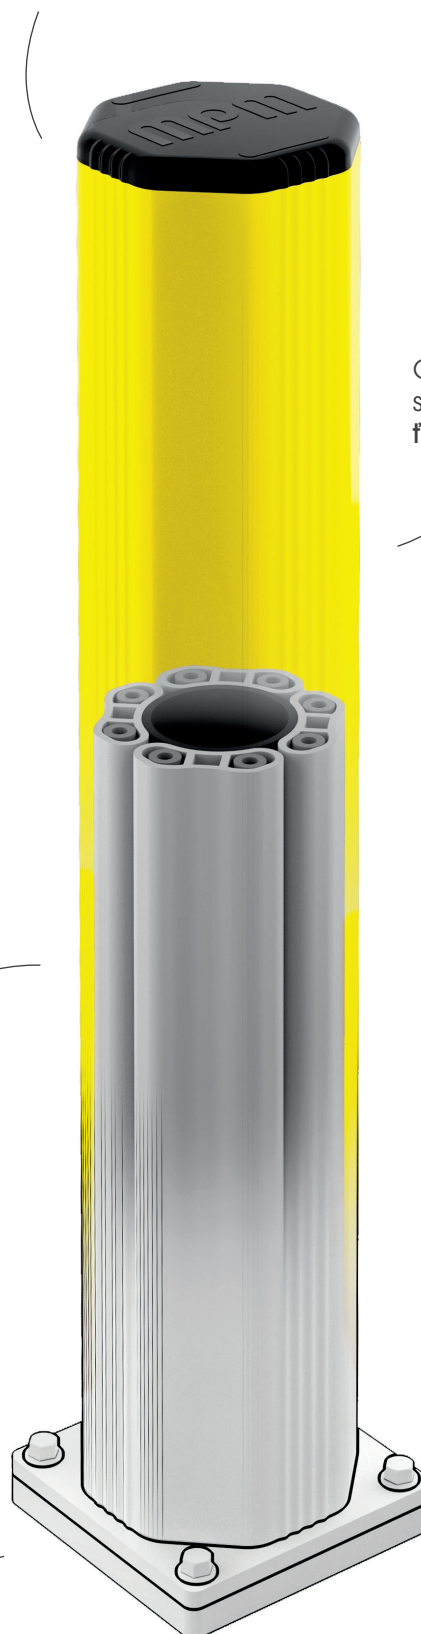

RIEŠENIA PRE PRIEMYSELNÉ BRÁNY

STĽPIKY

▶ APLIKÁCIA

V blízkosti priemyselných brán, vysokých brán, chladiarenských brán, skladovacích dverí, nakladacích priestorov, protipožiarных dverí, slepých miest, zakázaných zón a vyčnievajúcich konštrukcií

▶ BEZPEČNOSŤ

- Neporušené a funkčné dvere
- Nepoškodené rámy dverí
- Zníženie počtu nehôd a kolízií v kritických bodoch

▶ ÚSPORA

- Nulové náklady na údržbu
- Žiadne náklady na výmenu poškodených dverí alebo opravu infraštruktúry

GRD 200

Kategória: STĽPIK

9.365 JOULE

Vylepšená vnútorná štruktúra s pružným tlmičom nárazu na rozptýlenie kinetickej energie

Masívna základňa s tlmičom nárazov. Jednoduchá inštalácia

Inovatívny dizajn v osemhrannom tvare

Odolný ochranný stĺpik voči ťažkým nákladom