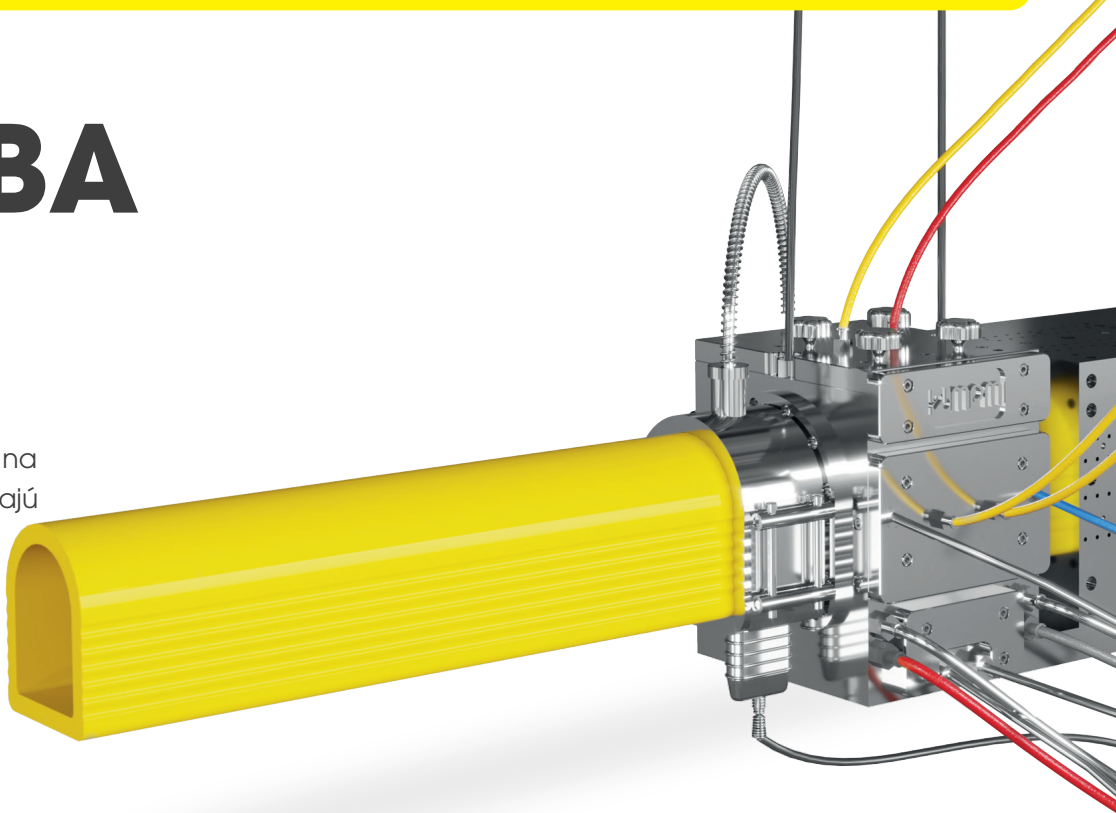

VÝROBA

Viac ako 40 rokov skúseností vo výrobe plastových materiálov robí MPM optimálnym partnerom v oblasti bezpečnosti. Ponúka na mieru šité riešenia, ktoré spĺňajú najvyššie štandardy kvality.

ÚDAJE

25.000

m² výrobnej plochy.

5 Mil.

kg vytlačených profilov ročne.

H24

nepretržitá prevádzka

VŠETKY VÝHODY MPM TECHNOPOLYMÉROV

REFLEX
RESISTANT AND FLEXIBLE

FROSTEX
RESISTANT TO LOW TEMPERATURES

DLHODOBÁ
ODOLNOSŤ

VYSOKÁ FLEXIBILITA

ZHODA SO
SMERNICOU EÚ
2015/863 (ROHS)

100%
RECYKLOVATEĽNÝ

SAMOHASIACI
SYSTÉM

ODOLNÝ PROTI
POŠKRIABANIU

FARBENÝ MATERIÁL.
BEZ POTREBY
PREMALOVANIA

JEDNODUCHÉ
UMÝVANIE

ODOLNÝ VOČI
PLESIAM

NETOXICKÉ

ODOLNÝ VOČI
CHEMICKÝM
LÁTKAM

IPX9K
VODOTESNÝ

ODOLNÝ VOČI
VLHKOSTI A ROZTO-
KOM SOLI

ROZSAH TEPLoty:
- 30° + 60°

APLIKOVATEĽNÝ V
POTRAVINÁRSKOM
PRIEMYSLE

*Vid' kartu
technických údajov
pre každý výrobok*